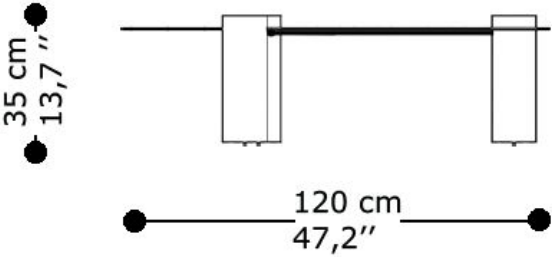

MESA DE CENTRO

MESA DE CENTRO
GAUDI

BRETON