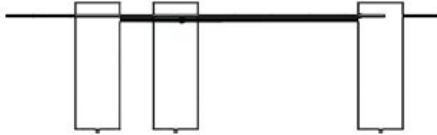

MESA DE CENTRO

MESA DE CENTRO
GAUDI

BRETON