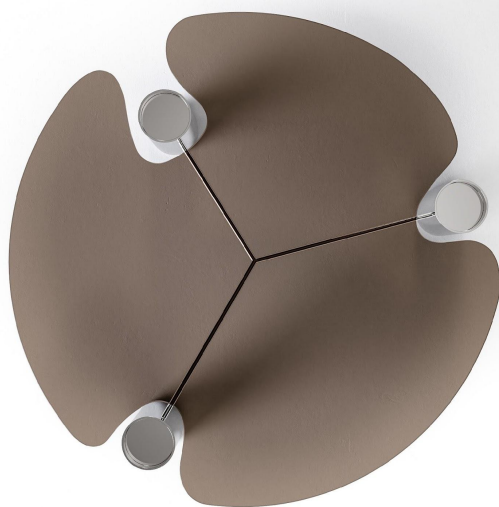

BRETON

MESA DE CENTRO  
GAUDI

POR  
LUISA MOYSÉS

A Mesa de Centro Gaudí nasce de um desenho totalmente orgânico, com um tampo de contornos livres e fluidos que remetem às formas naturais e escultóricas presentes na obra de Antoni Gaudí. A composição explora a assimetria de maneira equilibrada, criando uma peça de presença marcante e leitura leve.

O suporte metálico, além de estrutural, incorpora uma função sutil de apoio para copos, integrando uso e desenho de forma natural. Uma mesa pensada para o centro do ambiente, onde forma, função e gesto arquitetônico convivem em harmonia.

Luisa Moysés, 2026

MESA DE CENTRO  
GAUDI

**BRETON**

MESA DE CENTRO

MESA DE CENTRO  
GAUDI

**BRETON**

## Diferenciais:

- Versão com acabamento em INOX ou com microtextura.

MESA DE CENTRO  
GAUDI

**BRETON**

 Estrutura em aço de alta resistência com tampo superior em vidro.

Medidas podem apresentar leves variações. Nos reservamos o direito de efetuar essas alterações sem consulta prévia.