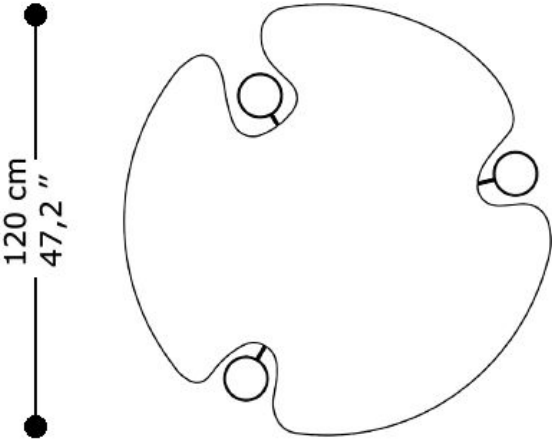

BRETON

MESA DE CENTRO  
GAUDI

POR  
LUISA MOYSÉS

A Mesa de Centro Gaudí nasce de um desenho totalmente orgânico, com um tampo de contornos livres e fluidos que remetem às formas naturais e escultóricas presentes na obra de Antoni Gaudí. A composição explora a assimetria de maneira equilibrada, criando uma peça de presença marcante e leitura leve.

O suporte metálico, além de estrutural, incorpora uma função sutil de apoio para copos, integrando uso e desenho de forma natural. Uma mesa pensada para o centro do ambiente, onde forma, função e gesto arquitetônico convivem em harmonia.

Luisa Moysés, 2026

MESA DE CENTRO  
GAUDI

**BRETON**

MESA DE CENTRO

MESA DE CENTRO  
GAUDI

**BRETON**

 High-resistance steel structure with a glass top.

Measures may vary slightly. We reserve the right to make changes without prior consultation.

 Estructura de acero de alta resistencia con tapa superior de vidrio.