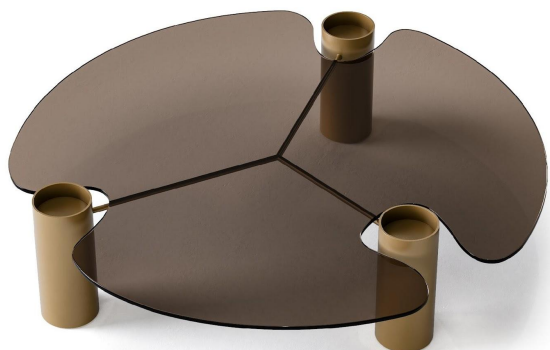

BRETON

MESA DE CENTRO  
GAUDI

POR  
LUISA MOYSÉS

A Mesa de Centro Gaudí nasce de um desenho totalmente orgânico, com um tampo de contornos livres e fluidos que remetem às formas naturais e escultóricas presentes na obra de Antoni Gaudí. A composição explora a assimetria de maneira equilibrada, criando uma peça de presença marcante e leitura leve.

O suporte metálico, além de estrutural, incorpora uma função sutil de apoio para copos, integrando uso e desenho de forma natural. Uma mesa pensada para o centro do ambiente, onde forma, função e gesto arquitetônico convivem em harmonia.

Luisa Moysés, 2026

MESA DE CENTRO  
GAUDI

**BRETON**

MESA DE CENTRO

MESA DE CENTRO  
GAUDI

**BRETON**

## Diferenciais:

- Versão com acabamento em INOX ou com microtextura.

MESA DE CENTRO  
GAUDI

**BRETON**

 Estrutura em aço de alta resistência com tampo superior em vidro.

Medidas podem apresentar leves variações. Nos reservamos o direito de efetuar essas alterações sem consulta prévia.